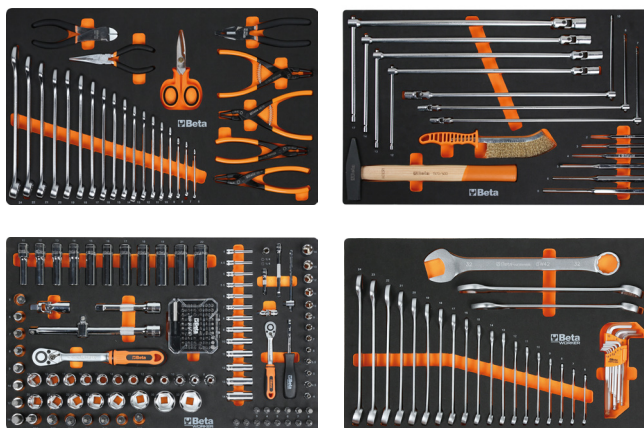

CARRELLI PORTA UTENSILI

I carrelli Beta sono mezzi robusti, funzionali, maneggevoli e studiati per la custodia e la movimentazione di quanto è necessario per operare senza perdite di tempo sul luogo stesso di intervento. Vaschette, separatori, termoformati rigidi e moduli morbidi completano le cassette Beta, ottimizzando gli spazi interni garantendo ordine e pulizia.