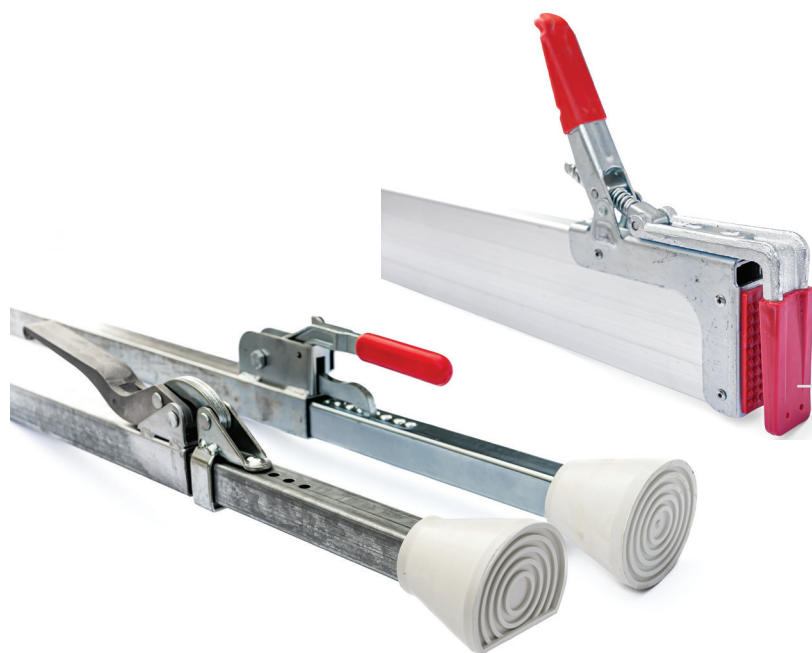

ACCIAIO INOX ACCIAIO INOX FIORETTATO ZINCATI TERMOPLASTICA

CARROZZERIA E SPOILER

La componentistica di carrozzeria per veicoli industriali è uno dei fiori all'occhiello della Gioma car che propone oltre ad una vasta ed aggiornata gamma di ricambi anche la possibilità di averli già verniciati o pronti per la verniciatura, facendovi risparmiare tantissimo tempo.

FODERE COPRISEIDILE

Realizzate con materiali di prima qualità, queste fodere proteggono i sedili dei veicoli da polvere, sporco, usura e strappi accidentali, consentendo una durata superiore ai sedili originali.

TAPPETI TENDINE COPRICOFANI

ANCORAGGI

CINGHIE FERMA CARICO E DI SOLLEVAMENTO

La cinghia è perfetta nel settore degli autotrasporti per fermare e stabilizzare i carichi a bordo dei veicoli commerciali che viaggiano su strada e che sono spesso soggetti ad accelerazioni, brusche frenate e scossoni. Completano la gamma anche accessori per la protezione degli angoli vivi, parti di ricambio dei completi e brache piatte con asole ed anelli per il sollevamento.

BARRE E PALI FERMACARICO

La barra fermacarico è la soluzione professionale più comoda e sicura per fissare la merce trasportata su furgoni centinati, gli isotermici/ frigoriferi, ed in generale, su tutti i veicoli commerciali che trasportano carichi di vario tipo. Sono prodotti robusti, pratici nell'uso e rappresentano una scelta ottima quando si cerca di bloccare un carico incompleto.