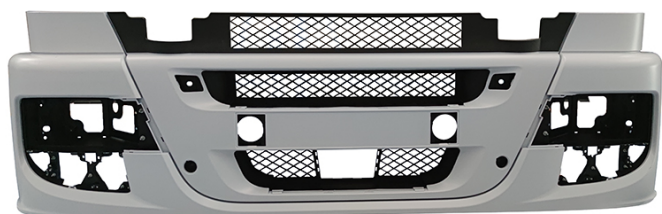

ALLESTIMENTO VEICOLI

PARAFANGHI

Costruiti per resistere alle sfide degli agenti atmosferici e delle vibrazioni. Con un design robusto e materiali di alta qualità, proteggono efficacemente il vostro veicolo da schizzi di fango, detriti e urti, contribuendo a mantenere la vostra flotta in condizioni ottimali.

ACCIAIO INOX ACCIAIO INOX FIORETTATO ZINCATI TERMOPLASTICA